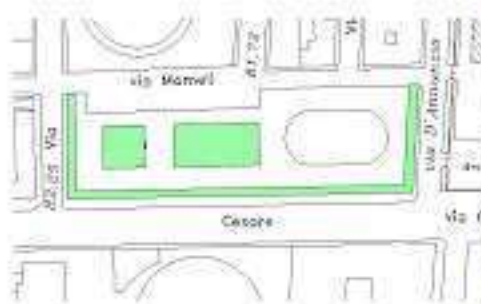

Denominazione

Art. 18 "Parco verde"- Zona Castellana-
Palasport

Ubicazione: Strada Pozzo delle capre, Strada Comunale Leccese

Giardini e vegetazione diffusa/siepi mq.

-

Superficie estesa/scarsa presenza di ostacoli mq.

-

Superficie estesa mq.

26.208,57

TOT. Mq.

26.208,57

Denominazione | **AREA VERDE IN VIA CARMICELLI ANGOLO VIA TOMMASO FIORE**

Ubicazione: via Carmicelli angolo via Tommaso Fiore

Foto aerea

Giardini e vegetazione diffusa/siepi mq.	-
Superficie estesa/scarsa presenza di ostacoli mq.	-
Superficie estesa mq.	1.131,00
TOT. Mq.	1.131,00

Denominazione | AREA VERDE IN VIA MAMELI

Ubicazione: area verde compresa tra via Mameli e via D'Annunzio

Giardini e vegetazione diffusa/siepi mq.	909,00
Superficie estesa/scarsa presenza di ostacoli mq.	-
Superficie estesa mq.	-----
TOT. Mq.	909,00

Denominazione | **PARCO IN VIA PETRO NENNI ANGOLO VIALE CASTELLANA**