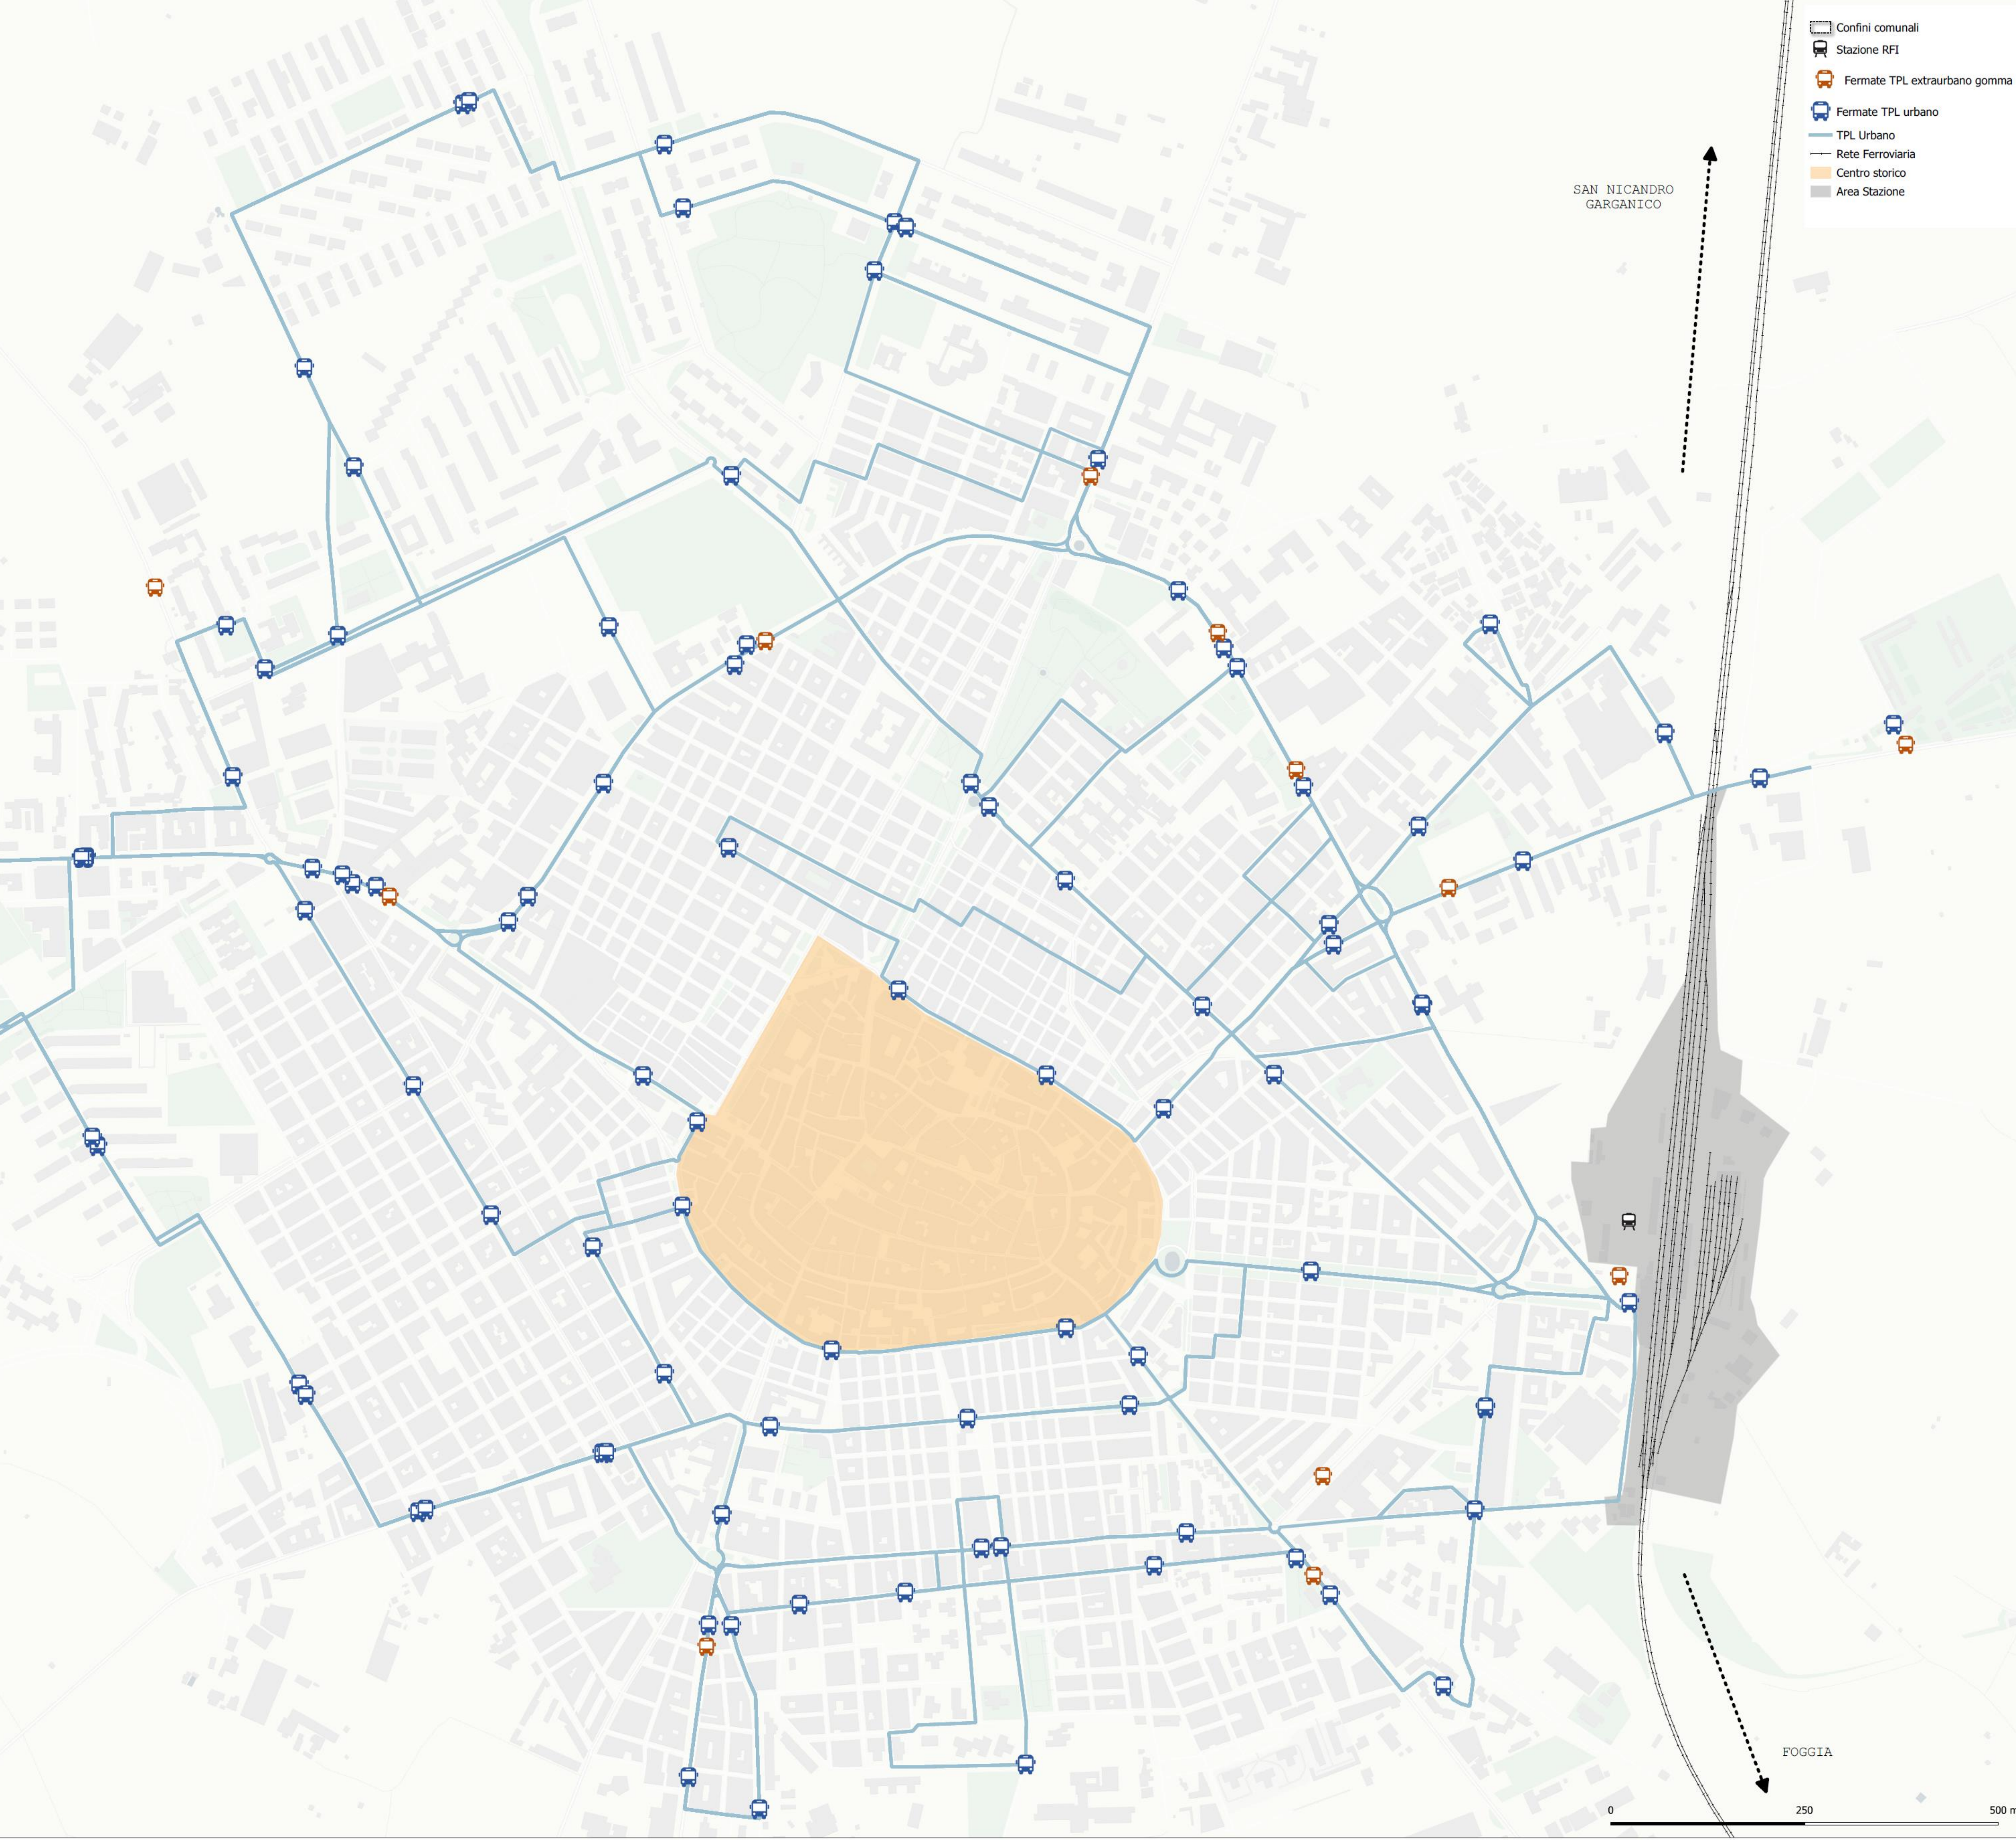

COMUNE di SAN SEVERO

PIANO URBANO DELLA MOBILITÀ SOSTENIBILE (PUMS) DI SAN SEVERO (FG)

PROGETTAZIONE ed ELABORAZIONE
Istituto Superiore di Formazione e Ricerca per i Trasporti (Isfort)

DATA	DATA ULTIMO AGG.	SCALA	NOME FILE
26/02/2022	23/05/2022		Tav02_PoliAttrattori.pdf

PUMS
Tav. 04 - Trasporto Pubblico Urbano (linee e fermate); Servizi ferroviari; Servizi extraurbani su gomma

Orari dei treni da Foggia a San Severo e viceversa