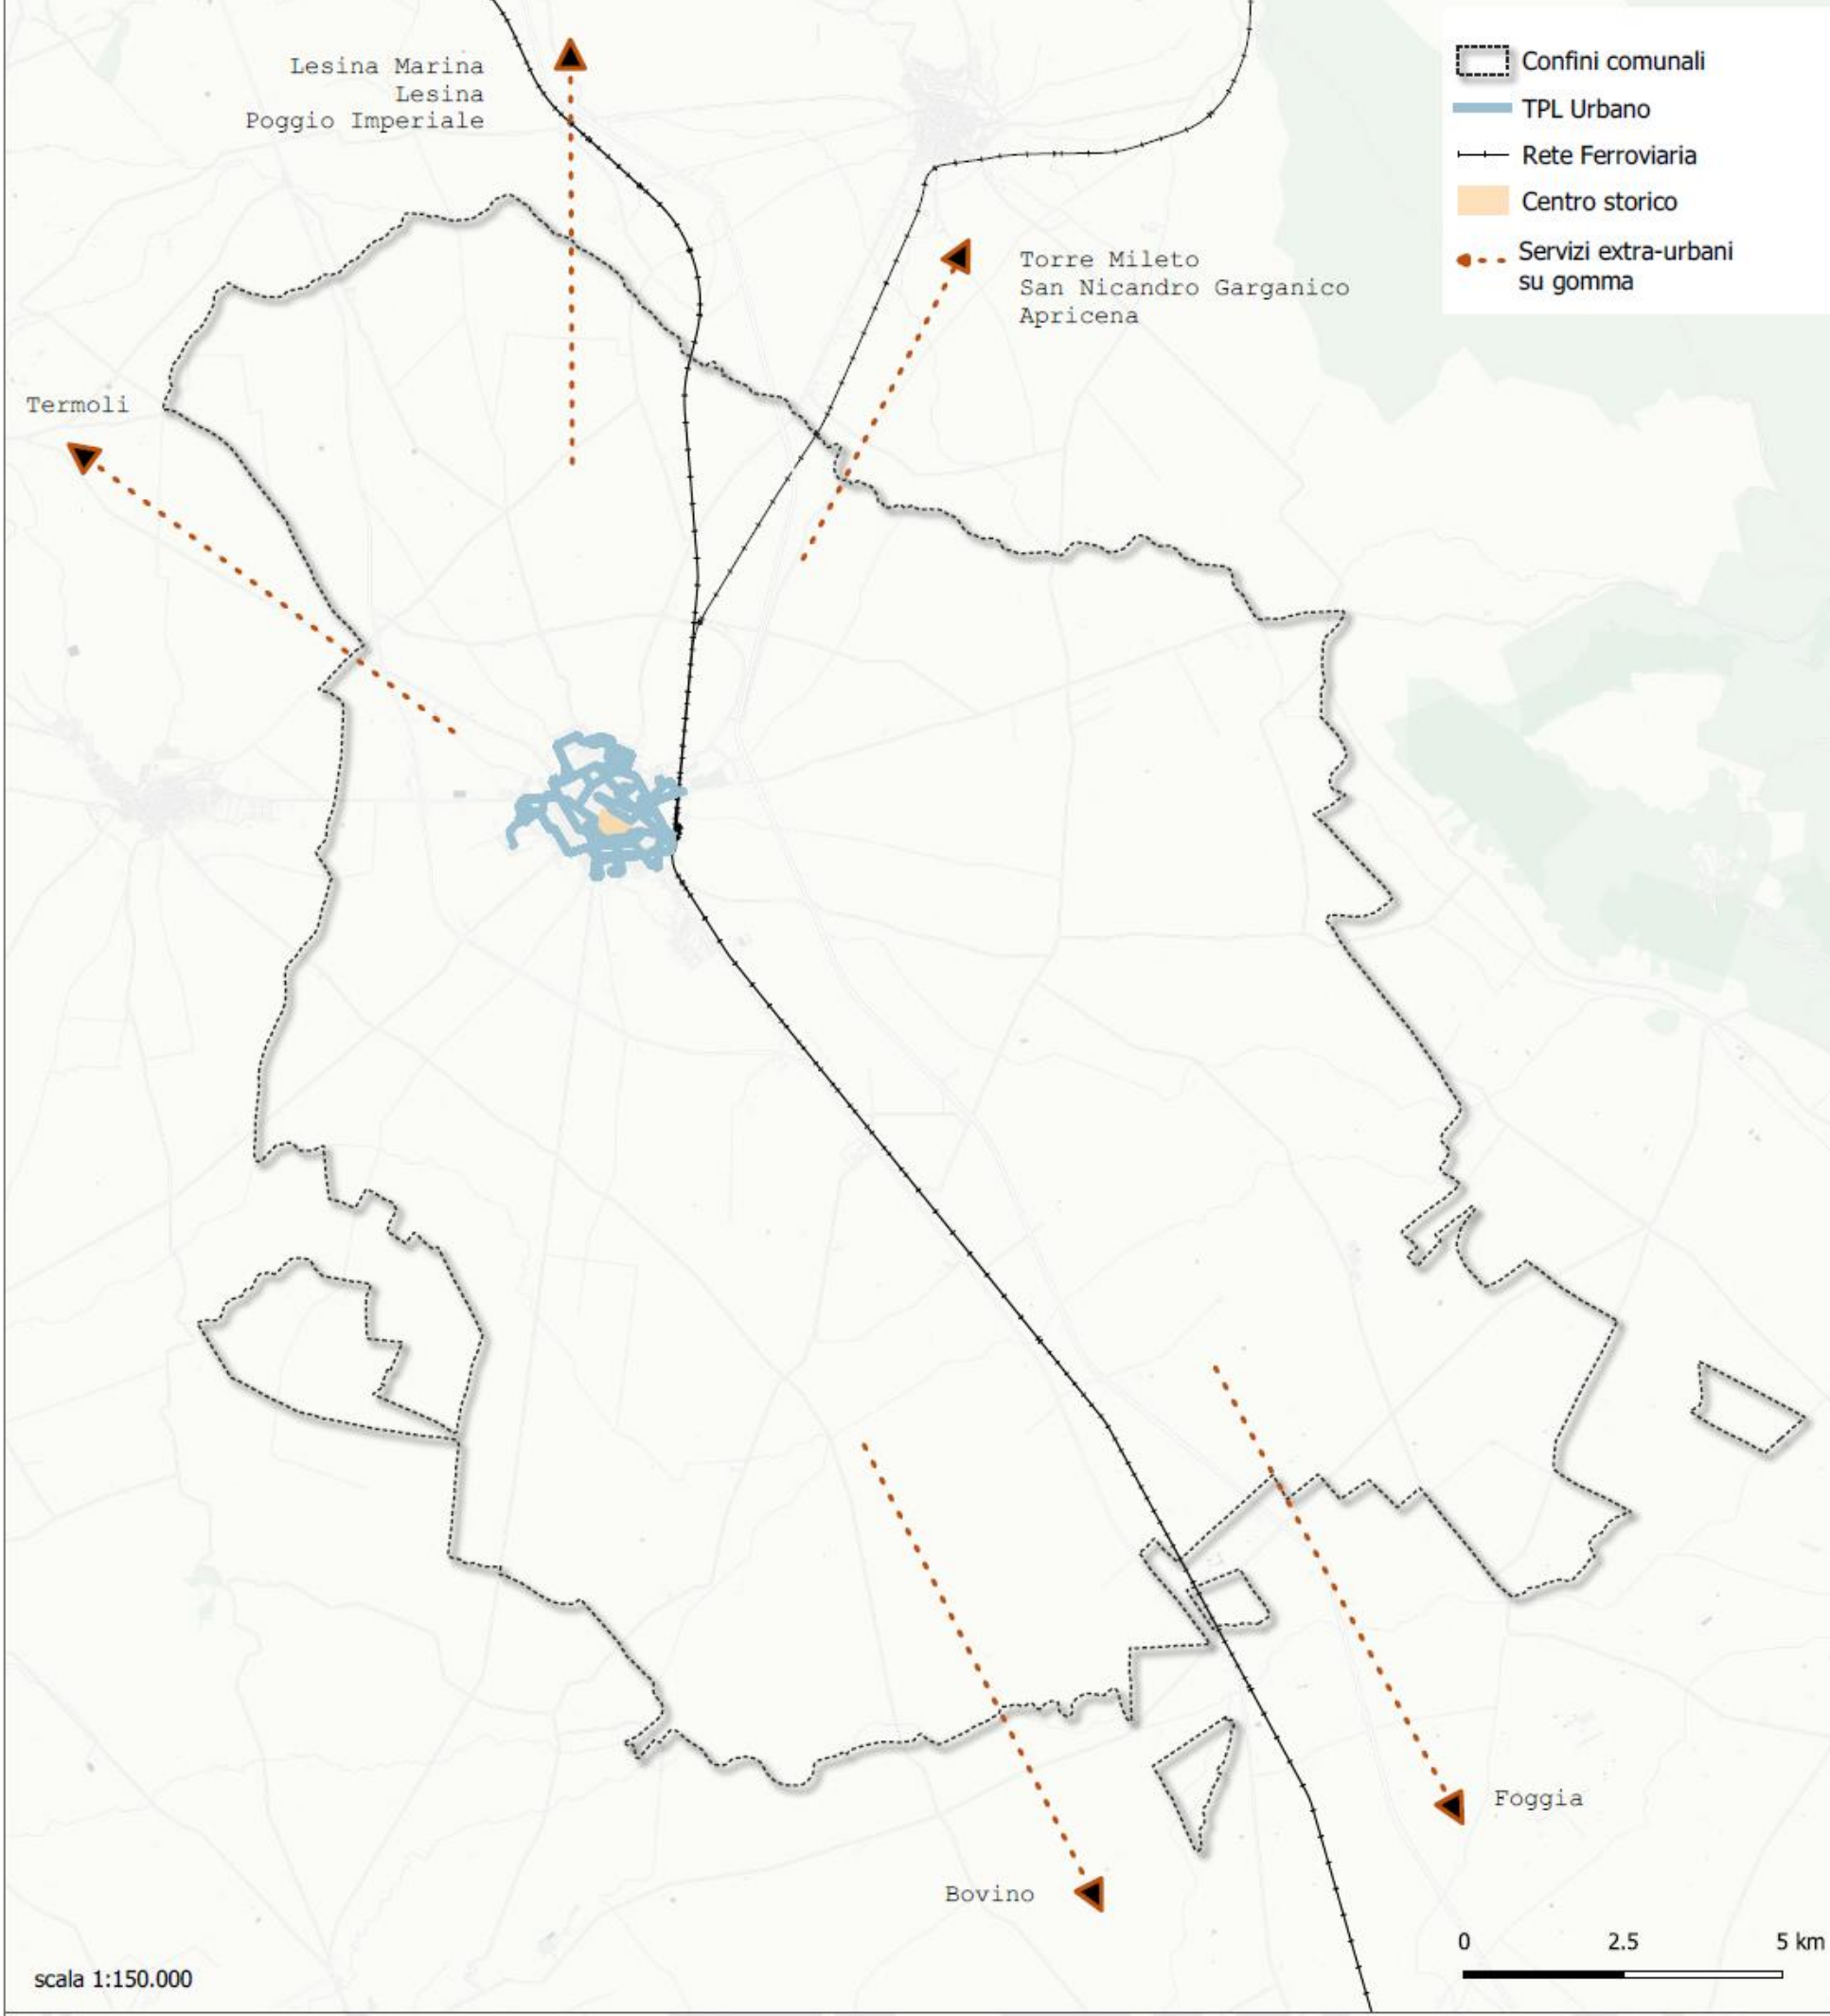

COMUNE di SAN SEVERO

PIANO URBANO DELLA MOBILITÀ SOSTENIBILE (PUMS) DI SAN SEVERO (FG)

PROGETTAZIONE ed ELABORAZIONE
Istituto Superiore di Formazione e Ricerca per i Trasporti (Isfort)

DATA	DATA ULTIMO AGG.	SCALA	NOME FILE
26/02/2022	23/05/2022		Tav02_PoliAttrattori.pdf

PUMS
Tav. 04 - Trasporto Pubblico Urbano (linee e fermate); Servizi ferroviari; Servizi extraurbani su gomma

Orari dei treni da Foggia a San Severo e viceversa