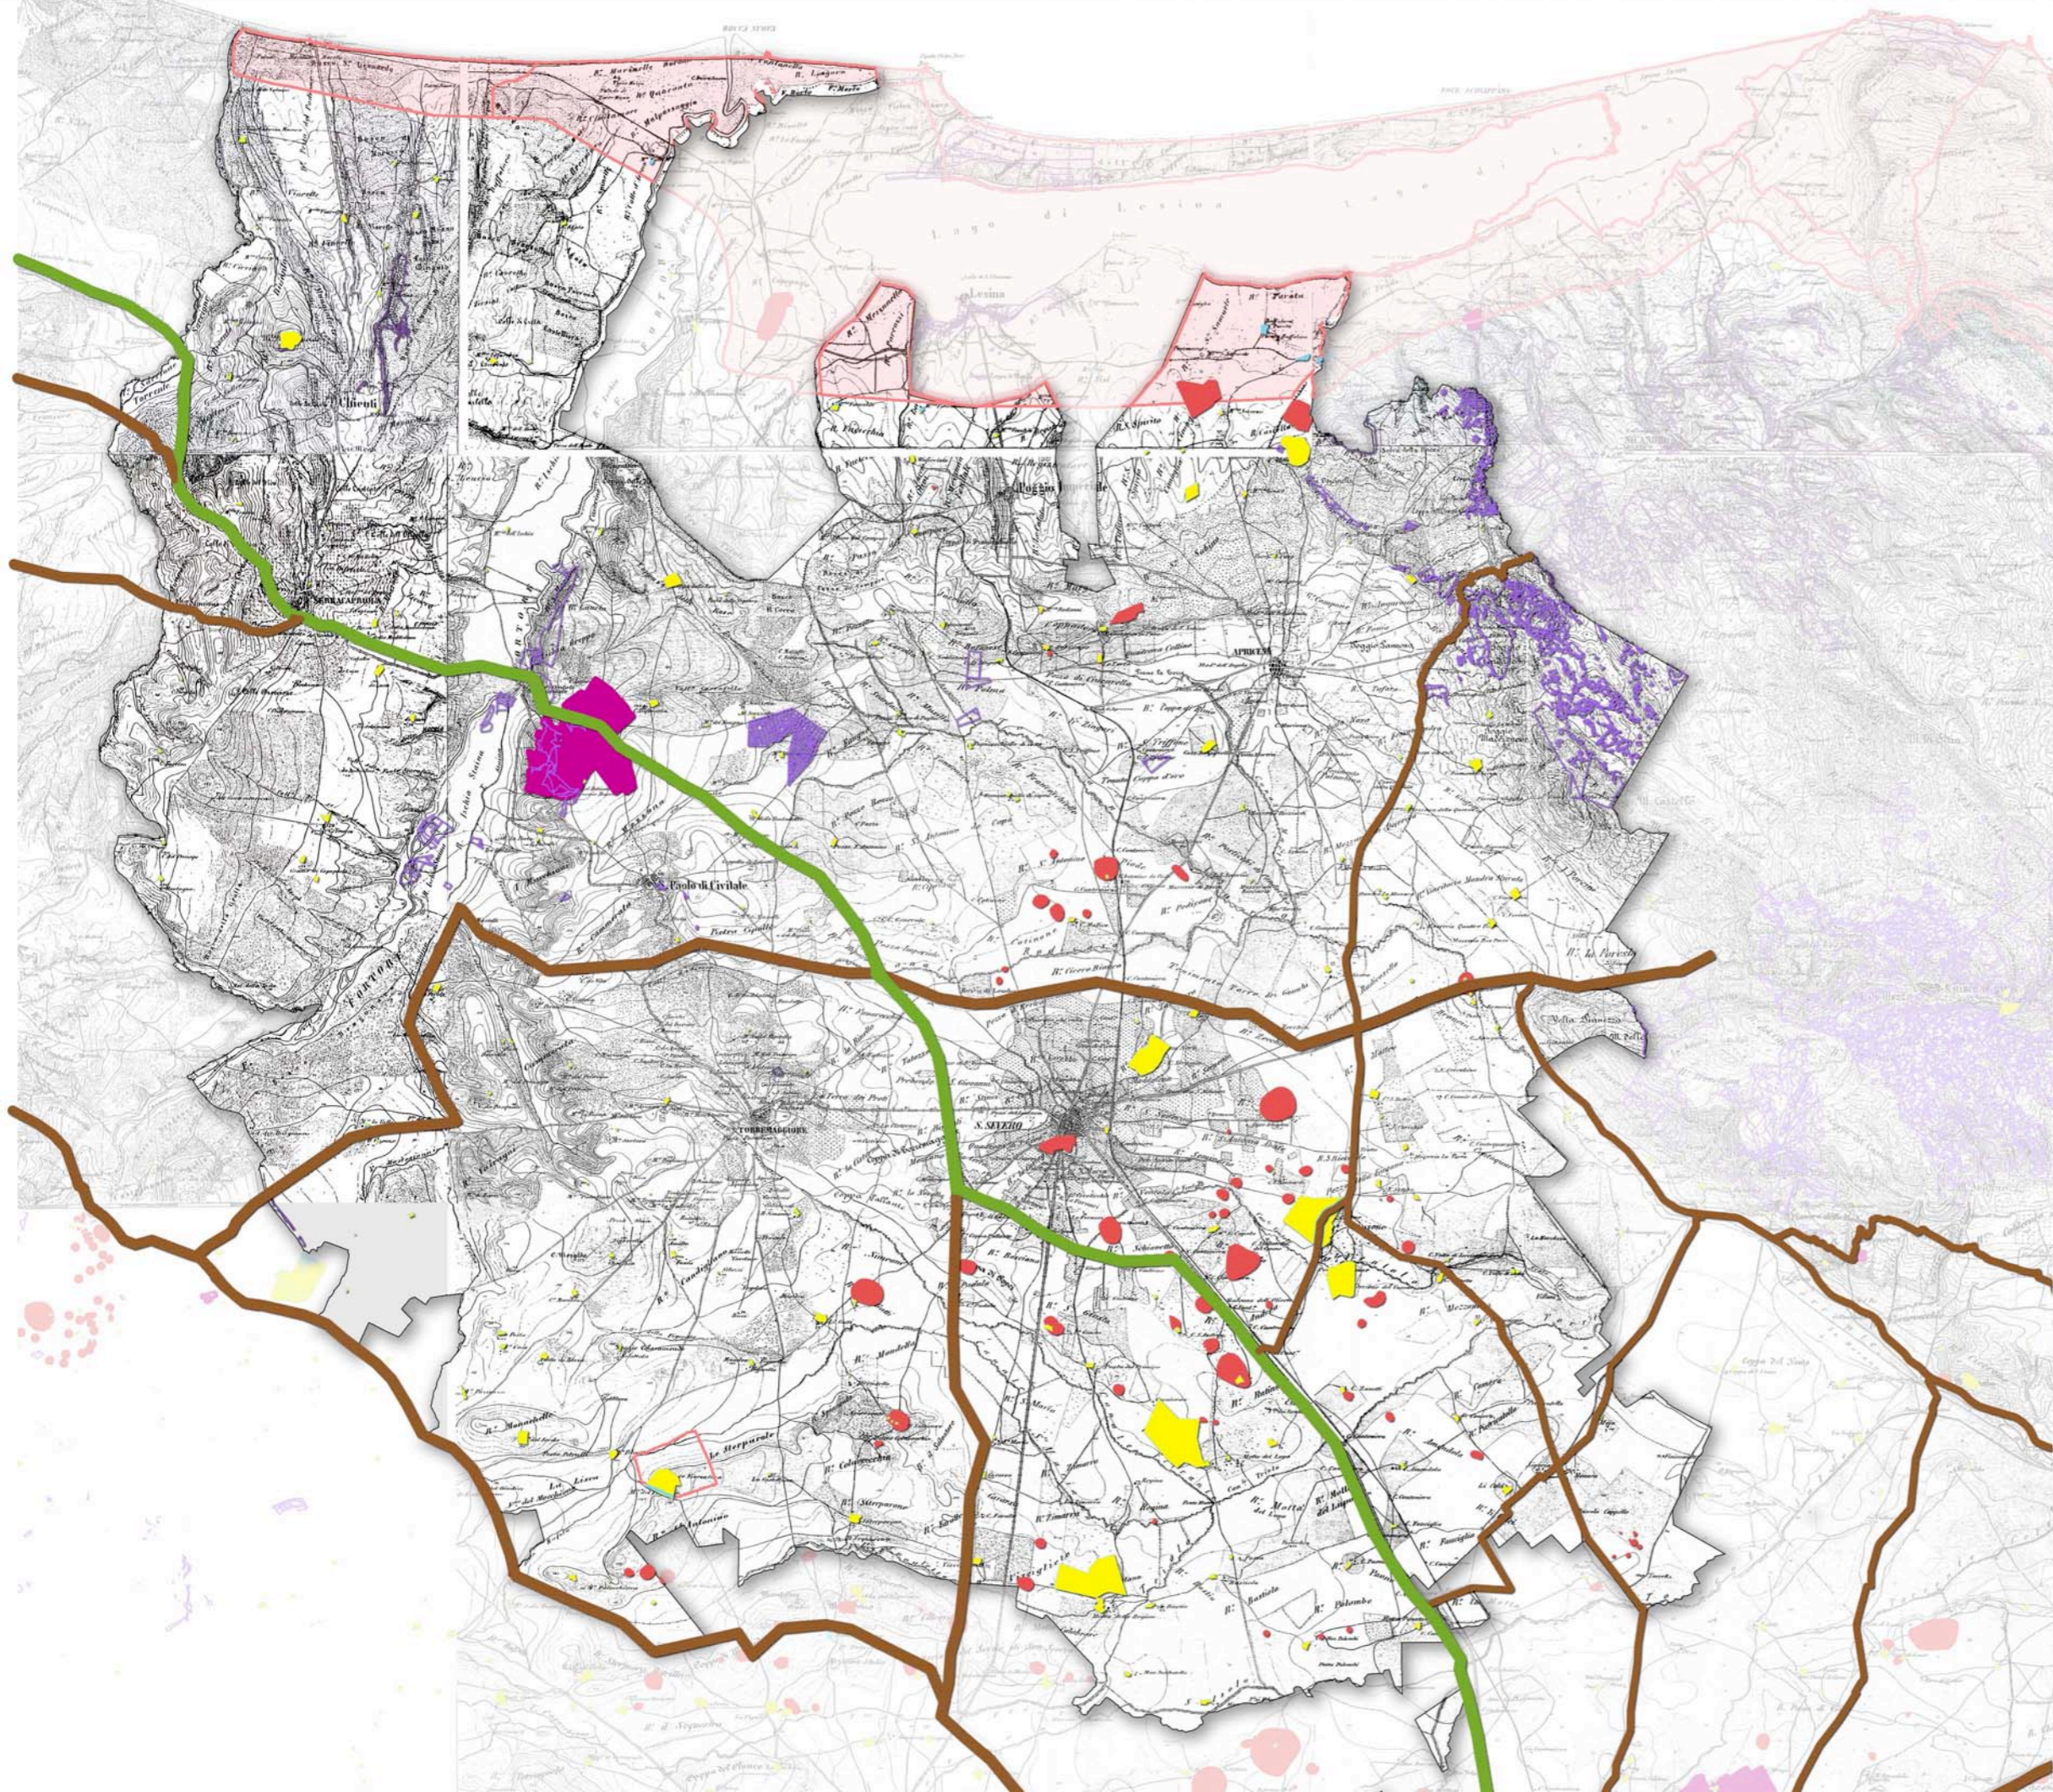

**SISTEMA DEI  
 BENI CULTURALI**  
 LIVELLI DI TUTELA

**LEGENDA**

- TRATTURO MAGNO L'AQUILA - FOGGIA
- RETE TRATTURALE
  
- BENI PAESAGGISTICI**
- ZONE DI INTERESSE ARCHEOLOGICO
- IMMOBILI E AREE DI NOTEVOLE INTERESSE PUBBLICO
- ZONE GRAVATE DA USI CIVICI
  
- ULTERIORI CONTESTI PAESAGGISTICI**
- AREE A RISCHIO ARCHEOLOGICO
- STRATIFICAZIONE INSEDIATIVA - SITI STORICO CULTURALI

FONTE: PPTR, SISTEMA DELLE TUTELE

**ELABORAZIONE:**  
 ARCH. VERONICA SANTULLI  
 PROGETTAZIONE INTEGRATA TERRITORIALE

**RESPONSABILE DEL PROGETTO:**  
 ARCH. FABIO MUCILLI,  
 DIRIGENTE AREA URBANISTICA E ATTIVITÀ PRODUTTIVE  
 COMUNE DI SAN SEVERO

**SERVIZIO PIANIFICAZIONE STRATEGICA E QUALITÀ DEL PAESAGGIO:**  
 DOTT.SSA ANGELA PILOTA, COORDINAMENTO  
 DOTT.SSA GIUSEPPINA DIOMEDE  
 DOTT.SSA VALENTINA GIULIANI  
 DOTT.SSA ANNA COPPOLA

**COMUNI DI:**  
 SAN SEVERO, CAPOFILA  
 APRICENA  
 CHIETI  
 POGGIO IMPERIALE  
 SAN PAOLO DI CIVITATE  
 SERRACAPRIOLA  
 TORRETAGGIORE